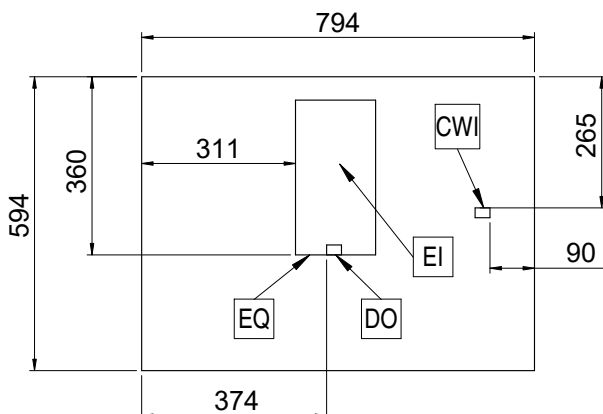

- Filter för två koppar - 18 g
- Slaglåda i rostfritt stål

PNC 871018
PNC 871019

Front

Sida

Topp

Elektricitet

Spänning:	400 V/3N ph/50 Hz
Effekt, max:	4.8 kW
Stickkontakt typ:	Kabel utan stickpropp

Vatten

[NOT TRANSLATED]	5 / 60 °C
------------------	-----------

Viktig information

Nettovikt:	73 kg
Fraktvolym:	0.69 m ³

Hållbarhetsdata

Effekt, min:	7.2 Amps
--------------	----------