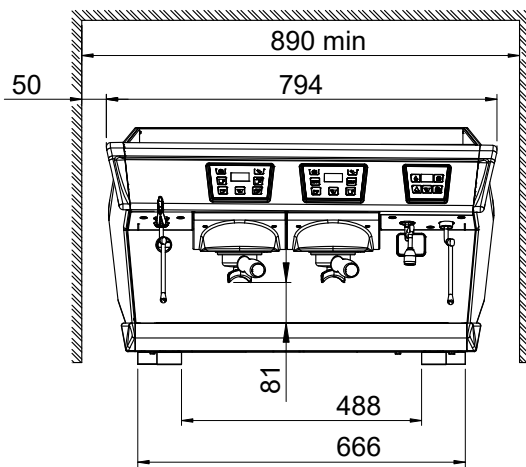

- Filter för två koppar - 18 g
- Slaglåda i rostfritt stål

PNC 871018
PNC 871019

Front

Sida

Topp

Elektricitet

Spänning:	400 V/3N ph/50 Hz
Effekt, max:	4.8 kW
Stickkontakt typ:	Kabel utan stickpropp

Vatten